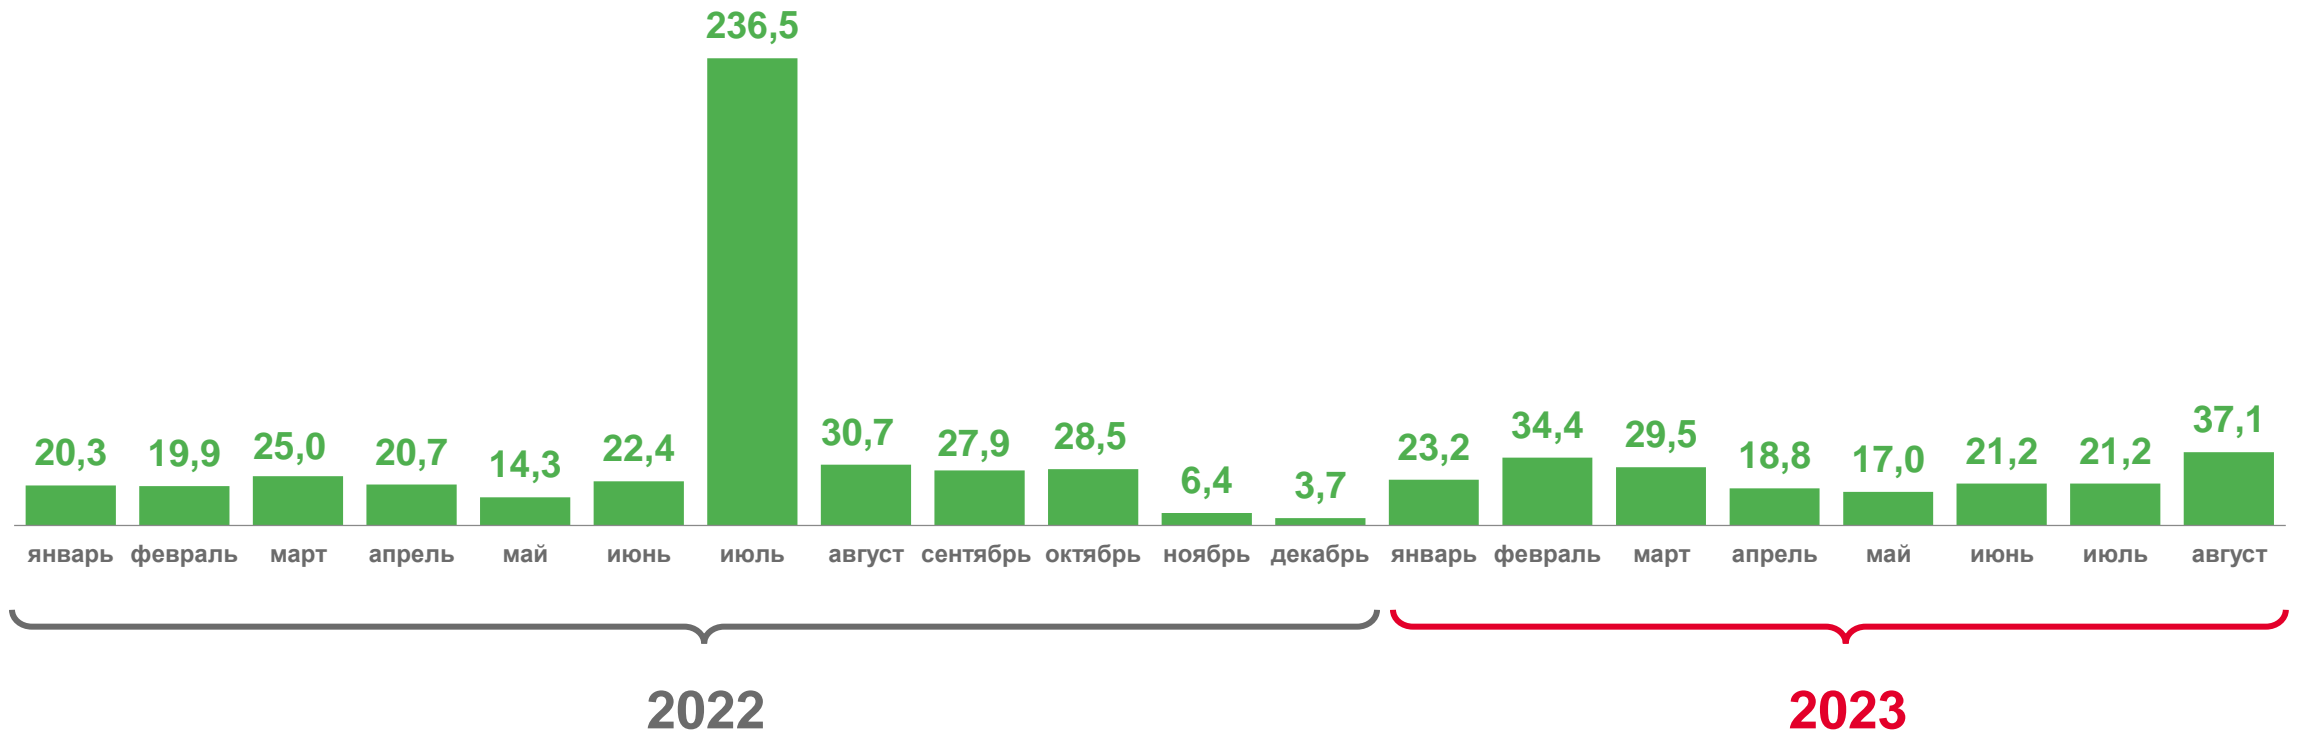

СТРОИТЕЛЬСТВО ЖИЛЫХ ДОМОВ В ГОРОДСКОЙ МЕСТНОСТИ

тысяч квадратных метров

СТРОИТЕЛЬСТВО ЖИЛЫХ ДОМОВ В СЕЛЬСКОЙ МЕСТНОСТИ

тысяч квадратных метров

СТРОИТЕЛЬСТВО ЖИЛЫХ ДОМОВ

январь-август 2023 года в % к январю-августу 2022 года

муниципальные образования с наибольшими и наименьшими значениями показателя

11

муниципальных образований

значение показателя больше 100%

15

муниципальных образований

значение показателя меньше 100%

СТРОИТЕЛЬСТВО ЖИЛЫХ ДОМОВ, ПОСТРОЕННЫХ НАСЕЛЕНИЕМ