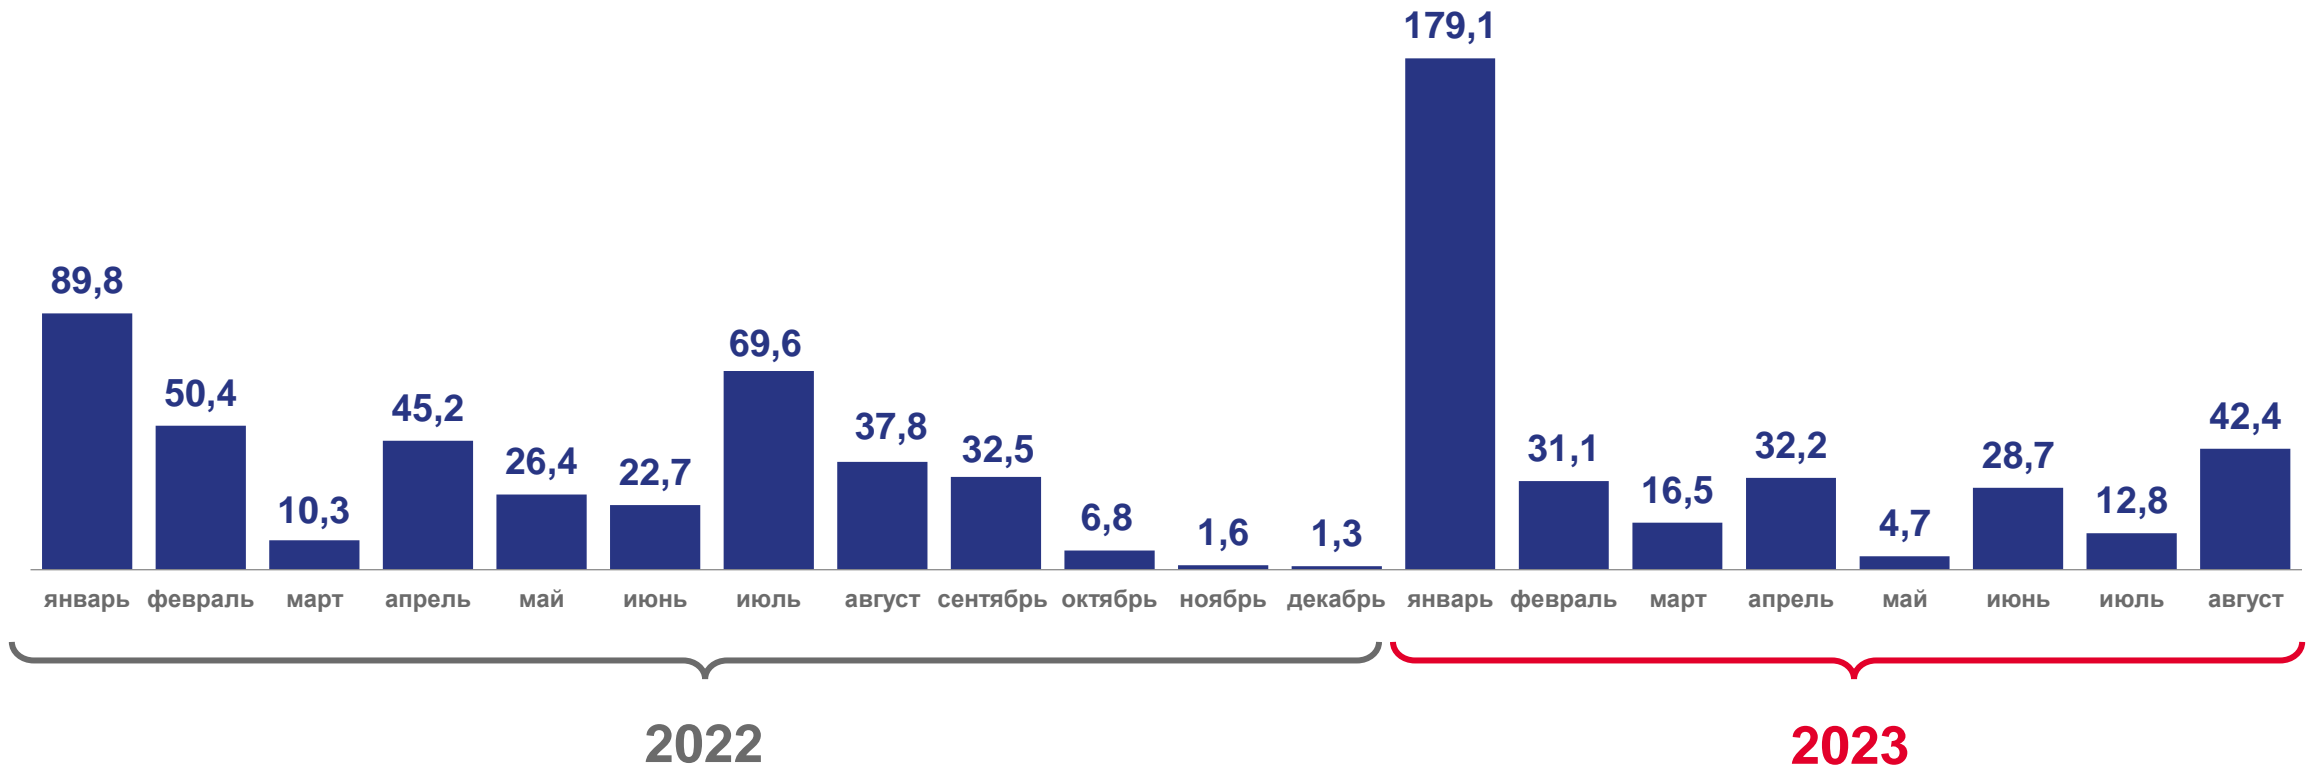

СТРОИТЕЛЬСТВО ЖИЛЫХ ДОМОВ В ГОРОДСКОЙ МЕСТНОСТИ

тысяч квадратных метров