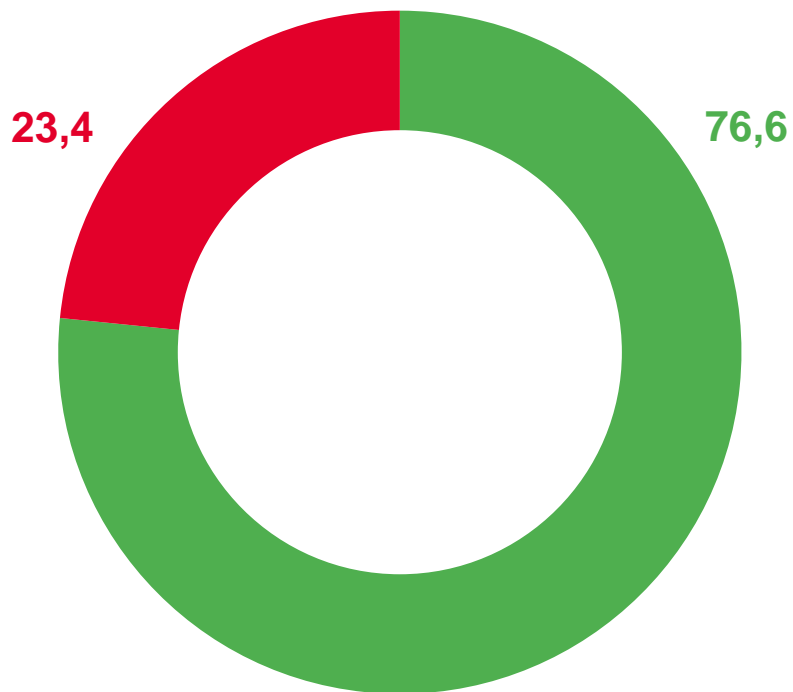

муниципальные образования с наибольшими и наименьшими значениями показателя

11

муниципальных образований

значение показателя больше 100%

15

муниципальных образований

значение показателя меньше 100%

СТРОИТЕЛЬСТВО ЖИЛЫХ ДОМОВ, ПОСТРОЕННЫХ НАСЕЛЕНИЕМ

январь-август 2023 года; в % к итогу

251,5 ТЫС.
КВ. М

51,2%

к январю-августу 2022 года

 Сельская местность

 Городская местность

РАСПРЕДЕЛЕНИЕ КОЛИЧЕСТВА ЖИЛЫХ ДОМОВ, ПОСТРОЕННЫХ НАСЕЛЕНИЕМ, ПО ЭТАЖНОСТИ

январь-август 2023 года; в % к итогу